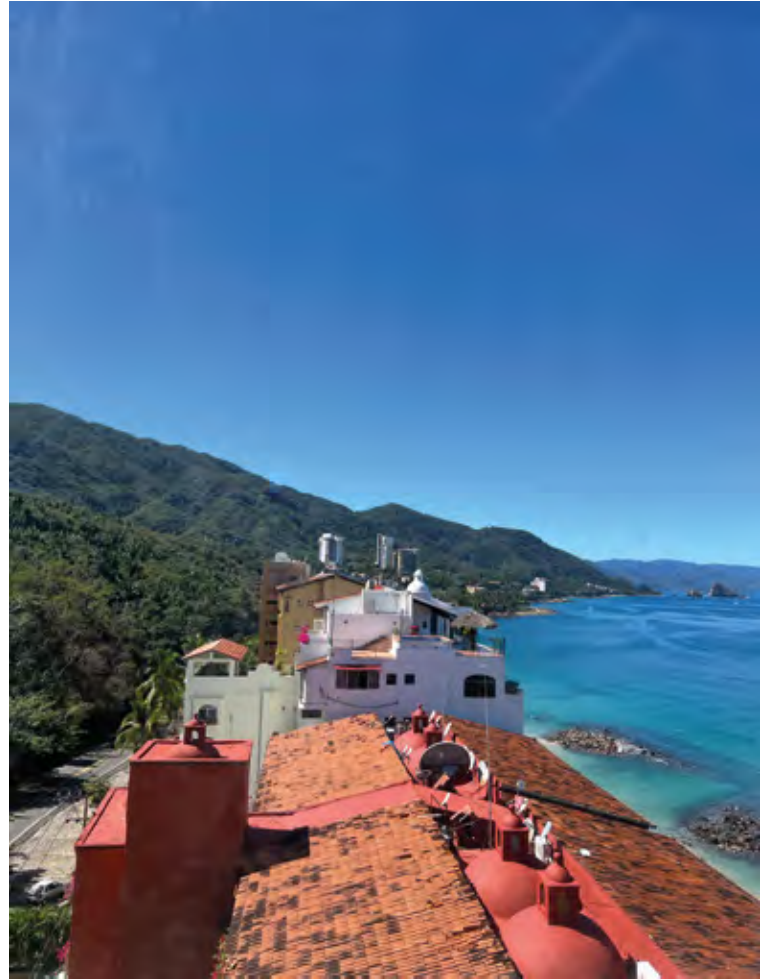

Características Especiales

Ubicación: Frente a la playa

Acabados: Pisos de mármol

Equipamiento: Aire acondicionado: Central; Ventiladores de techo; Calentador de agua: Gas

Conectividad: Internet: Infinitum

Electricidad: CFE